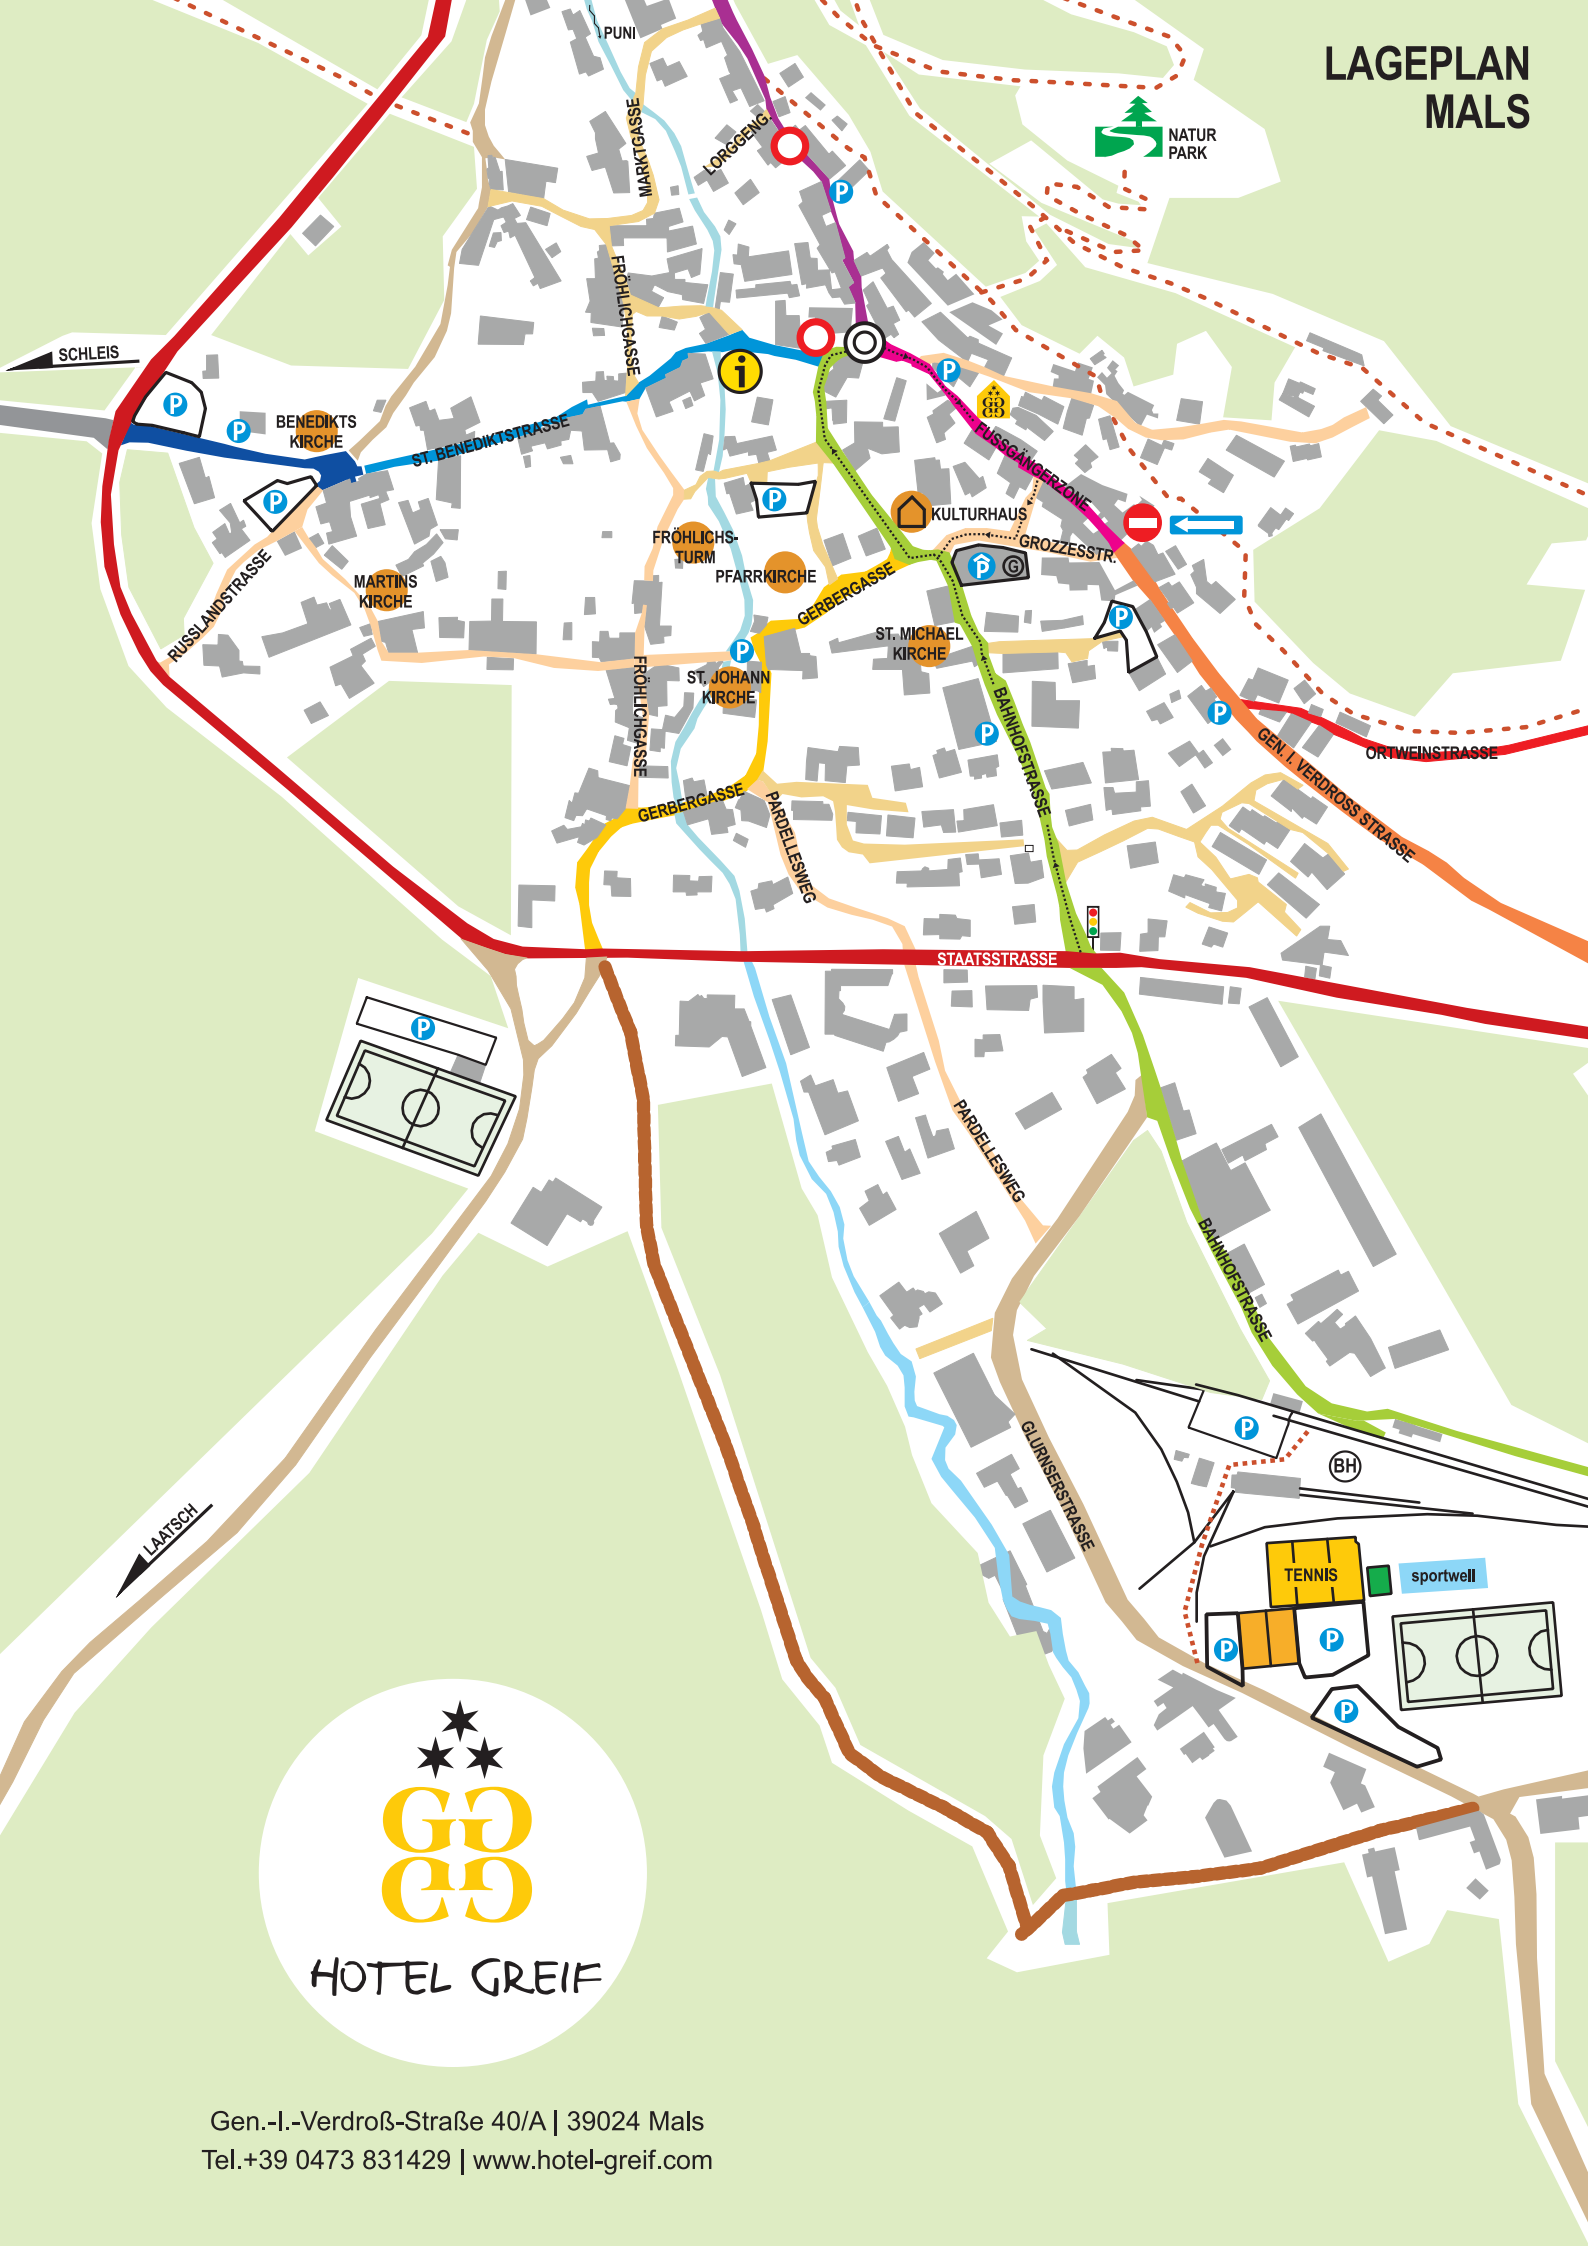

LAGEPLAN MALS

Gen.-I.-Verdroß-Straße 40/A | 39024 Mals
Tel. +39 0473 831429 | www.hotel-greif.com